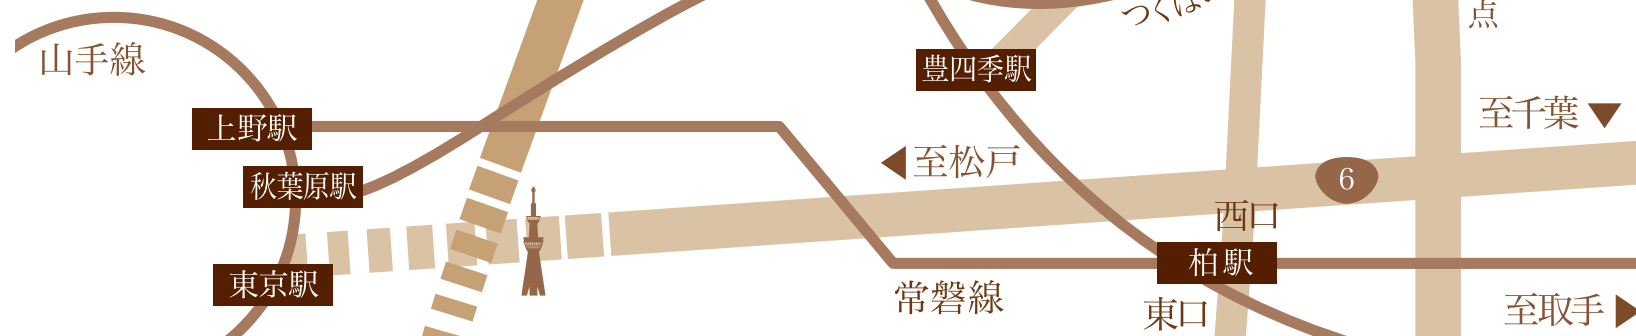

MIHARU
そば・日本料理

美晴

美晴

営業時間【平日・土日祝日】

11:00 ~ 15:30 (ラストオーダー 15:00)

17:00 ~ 21:30 (ラストオーダー 21:00)

定休日 木曜日、第2月曜日

(祝日の場合は第3月曜日となります)

ご予約・お問い合わせ

04(7131)8611

〒277-0872

千葉県柏市十余二164-90

■お車でのアクセス

- ・常磐道 柏I.C. 車8分
J R 常磐線「柏駅」西口 車20分
- ・つくばエクスプレス
「流山おおたかの森」駅 車10分
- ・つくばエクスプレス
「柏の葉キャンパス」駅 車7分

■電車・バスでのアクセス

- つくばエクスプレス
「流山おおたかの森」駅 東出口
のりば: 1番 西柏06
「江戸川台駅東口」行き(東武バス)
「八木局入口」停留所 下車 徒歩1分